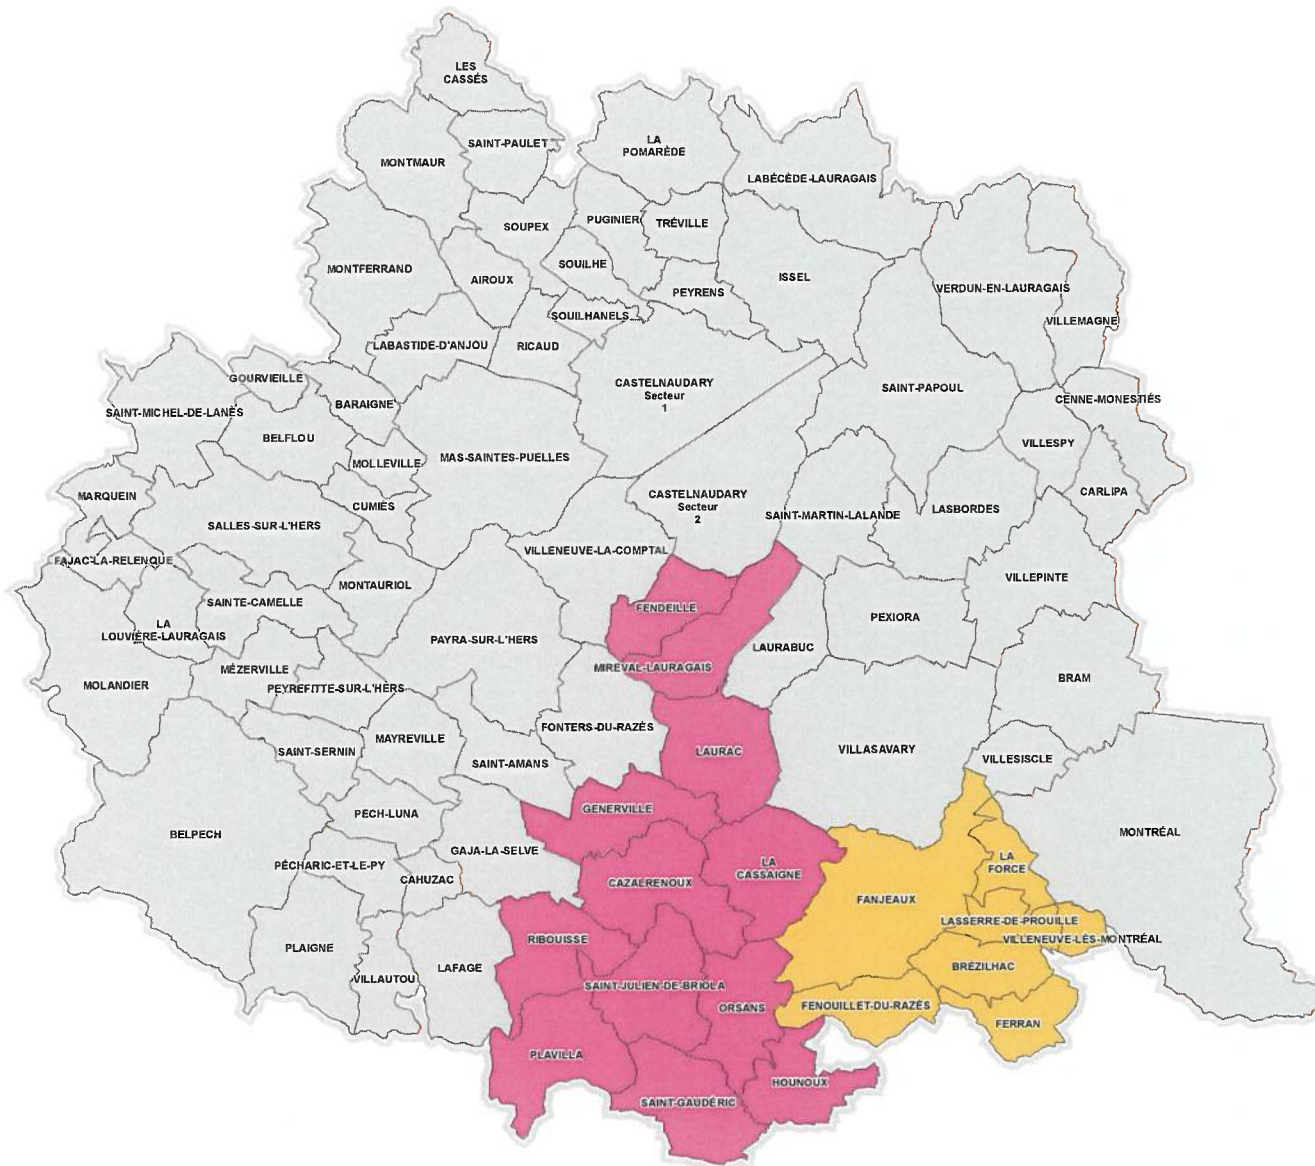

EMBALLAGES

LUNDI APRÈS-MIDI

Collecte :

- Benne 1
- Benne 2

0 2,5 5 Kilomètres

EMBALLAGES

MARDI APRÈS-MIDI

Collecte :

- Benne 2
- Benne 3
- Benne 4

EMBALLAGES

MERCREDI APRÈS-MIDI

Collecte :

-  Benne 2
-  Benne 4

0 2,5 5 Kilomètres

EMBALLAGES

JEUDI APRÈS-MIDI

Collecte :

- Benne 1
- Benne 2
- Benne 4

EMBALLAGES

VENDREDI APRÈS-MIDI

Collecte :

- Benne 1
- Benne 2
- Benne 3

0 2,5 5 Kilomètres